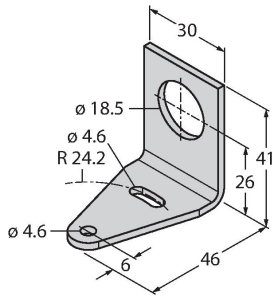

Technische Daten

Tests/Zulassungen

Zulassungen CE

Montagezubehör

SMB18A

3033200

Montagehalterung, rechtwinklig, Edelstahl, für Sensoren mit 18-mm-Gewinde

SMB1815SF

3053279