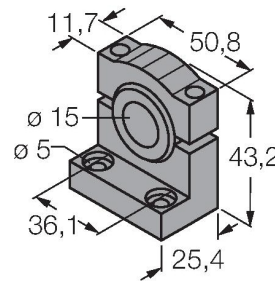

## Montagezubehör

SMB18A

3033200

Montagehalterung, rechtwinklig, Edelstahl, für Sensoren mit 18-mm-Gewinde

SMB1815SF

3053279

Montagewinkel, PBT-schwarz, für PICO-GUARD Points

## Anschlusszubehör

Maßbild

Typ

Ident-No.

RKC4.4T-2/TEL

6625013

Anschlussleitung, M12-Kupplung, gerade, 4-polig, Leitungslänge: 2m, Mantelmaterial: PVC, schwarz; cULus-Zulassung; andere Leitungslängen und Ausführungen lieferbar, siehe [www.turck.com](http://www.turck.com)

WKC4.4T-2/TEL

6625025

Anschlussleitung, M12-Kupplung, gewinkelt, 4-polig, Leitungslänge: 2m, Mantelmaterial: PVC, schwarz; cULus-Zulassung; andere Leitungslängen und Ausführungen lieferbar, siehe [www.turck.com](http://www.turck.com)