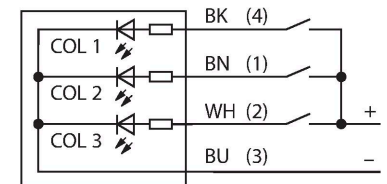

Anschlussbild

Funktionsprinzip

Mehrfarbige Multifunktionsanzeige
Robuste, kostengünstige und einfach zu montierende Einsegment-Anzeige. Beleuchtete Segmente für sichtbare Bedienerführung und Systemstatusanzeige. Darstellung von bis zu drei Farben möglich. Geräte in Kompaktbauform, daher kein Steuergerät erforderlich. Keine Montage erforderlich. Das Anschlussbild zeigt eine PNP-Anschlusskonfiguration.

Technische Daten

Typ	M18RGXPQ
Ident-No.	3074043
Signal- und Anzeigedaten	
Einsatzzweck	LED Anzeigeleuchte
Funktion	Spotleuchte
Lichtart	Rot Grün
Dimmbar	Nein
Merkmale Farbe 1	Rot, durchgehend an
Merkmale Farbe 2	Grün
Elektrische Daten	
Betriebsspannung	10...30 VDC
DC Bemessungsbetriebsstrom	≤ 25 mA
Max. Stromaufnahme pro Farbe	25 mA
Eingangstyp	PNP
Ansprechzeit typisch	< 1 ms
Mechanische Daten	
Kaskadierbar	Nein
Bauform	zylindrisch/Gewinde, M18
Abmessungen	Ø 16.5 x 61 x 70.4 x 70.4 mm
Gehäusewerkstoff	Metall, Vernickeltes Messing
Fensterwerkstoff	Kunststoff, diffus
Elektrischer Anschluss	Steckverbinder, M12 x 1, PVC
Aderzahl	4
Umgebungstemperatur	-40...+50 °C
Schutzart	IP67