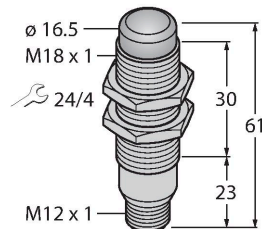

### Merkmale

- LED-Anzeige
- einzeln ansteuerbar
- Mechanisches Einschraubgewinde M18x1
- Schutzart IP67
- Farben: Rot (COL 1) / Grün (COL 2)
- Stecker M12X1
- Betriebsspannung 10...30 VDC

### Technische Daten

Typ	M18RGXPQ
Ident-No.	3074043
<b>Signal- und Anzeigedaten</b>	
Einsatzzweck	LED Anzeigeleuchte
Funktion	Spotleuchte
Lichtart	Rot Grün
Dimmbar	Nein
Merkmale Farbe 1	Rot, durchgehend an
Merkmale Farbe 2	Grün
<b>Elektrische Daten</b>	
Betriebsspannung	10...30 VDC
DC Bemessungsbetriebsstrom	≤ 25 mA
Max. Stromaufnahme pro Farbe	25 mA
Eingangstyp	PNP
Ansprechzeit typisch	< 1 ms
<b>Mechanische Daten</b>	
Kaskadierbar	Nein
Bauform	zylindrisch/Gewinde, M18
Abmessungen	Ø 16.5 x 61 x 70.4 x 70.4 mm
Gehäusewerkstoff	Metall, Vernickeltes Messing
Fensterwerkstoff	Kunststoff, diffus
Elektrischer Anschluss	Steckverbinder, M12 x 1, PVC
Aderzahl	4
Umgebungstemperatur	-40...+50 °C
Schutzart	IP67

## Anschlusszubehör

Maßbild

Typ

Ident-No.

RKC4.4T-2/TEL

6625013

Anschlussleitung, M12-Kupplung, gerade, 4-polig, Leitungslänge: 2m, Mantelmaterial: PVC, schwarz; cULus-Zulassung; andere Leitungslängen und Ausführungen lieferbar, siehe [www.turck.com](http://www.turck.com)

WKC4.4T-2/TEL

6625025

Anschlussleitung, M12-Kupplung, gewinkelt, 4-polig, Leitungslänge: 2m, Mantelmaterial: PVC, schwarz; cULus-Zulassung; andere Leitungslängen und Ausführungen lieferbar, siehe [www.turck.com](http://www.turck.com)