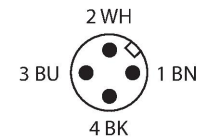

### Merkmale

- LED-Anzeige
- einzeln ansteuerbar
- Mechanisches Einschraubgewinde M18x1
- Schutzart IP67
- Farben: Rot (COL 1) / Grün (COL 2)
- Stecker M12X1
- Betriebsspannung 10...30 VDC

### Funktionsprinzip

Mehrfarbige Multifunktionsanzeige  
 Robuste, kostengünstige und einfach zu montierende Einsegment-Anzeige. Beleuchtete Segmente für sichtbare Bedienerführung und Systemstatusanzeige. Darstellung von bis zu drei Farben möglich. Geräte in Kompaktbauform, daher kein Steuergerät erforderlich. Keine Montage erforderlich. Das Anschlussbild zeigt eine PNP-Anschlusskonfiguration.

### Technische Daten

Typ	M18RGXPQ
Ident-No.	3074043
<b>Signal- und Anzeigedaten</b>	
Einsatzzweck	LED Anzeigeleuchte
Funktion	Spotleuchte
Lichtart	Rot Grün
Dimmbar	Nein
Merkmale Farbe 1	Rot, durchgehend an
Merkmale Farbe 2	Grün
<b>Elektrische Daten</b>	
Betriebsspannung	10...30 VDC
DC Bemessungsbetriebsstrom	≤ 25 mA
Max. Stromaufnahme pro Farbe	25 mA
Eingangstyp	PNP
Ansprechzeit typisch	< 1 ms
<b>Mechanische Daten</b>	
Kaskadierbar	Nein
Bauform	zylindrisch/Gewinde, M18
Abmessungen	Ø 16.5 x 61 x 70.4 x 70.4 mm
Gehäusewerkstoff	Metall, Vernickeltes Messing
Fensterwerkstoff	Kunststoff, diffus
Elektrischer Anschluss	Steckverbinder, M12 x 1, PVC
Aderzahl	4
Umgebungstemperatur	-40...+50 °C
Schutzart	IP67

## Anschlusszubehör

Maßbild

Typ

Ident-No.

RKC4.4T-2/TEL

6625013

Anschlussleitung, M12-Kupplung, gerade, 4-polig, Leitungslänge: 2m, Mantelmaterial: PVC, schwarz; cULus-Zulassung; andere Leitungslängen und Ausführungen lieferbar, siehe [www.turck.com](http://www.turck.com)